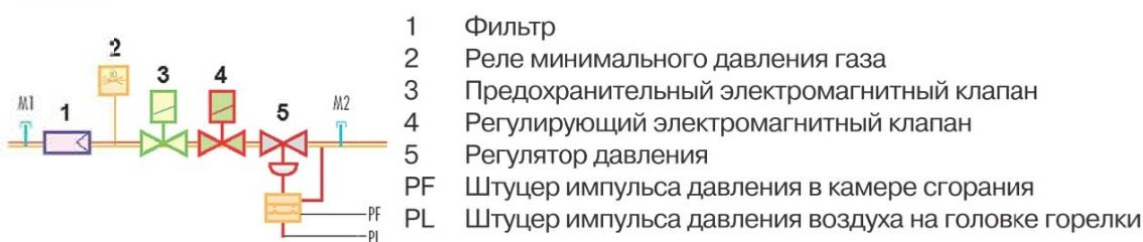

Устройство

Габаритные и присоединительные размеры

Наименование	Øi	Øo	X мм	Y мм	W мм	Z мм	V мм
CG 120	3/4"	Фланец B	260	143	51	70	54
CG 220	3/4"	Фланец C	290	159	51	87	60